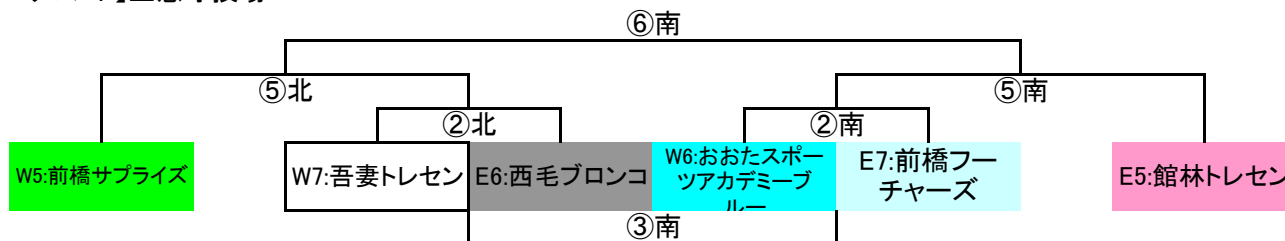

決勝トーナメント…2/27(予備28日)

試合…トップトーナメントWEST・EASTそれぞれ1~4位8チームによるトーナメント戦

2部トーナメントWEST・EASTそれぞれ5~7位6チームによるトーナメント戦

3部トーナメントWEST・EASTそれぞれ8~10位6チームによるトーナメント戦

【組み合わせ】

【トップトーナメント】笠懸運動場予定

トップトーナメント主・予備審の割当

時間	試合	担当
9:30	①	②
10:30	②	①
11:30	③	④
12:30	④	③
13:30	⑤	⑥
14:30	⑥	⑤

※ 北側で試合をするチームが同じ北側で審判を担当する。

【2部トーナメント】笠懸球技場

2・3部トーナメント主・予備審の割当

時間	試合	担当
9:30	①	②
10:30	②	①
11:30	③	当該チーム
12:30	④	⑤
13:30	⑤	④の負
14:30	⑥	⑤の負

※ 北側で試合をするチームが同じ北側で審判を担当する。

【3部トーナメント】笠懸球技場