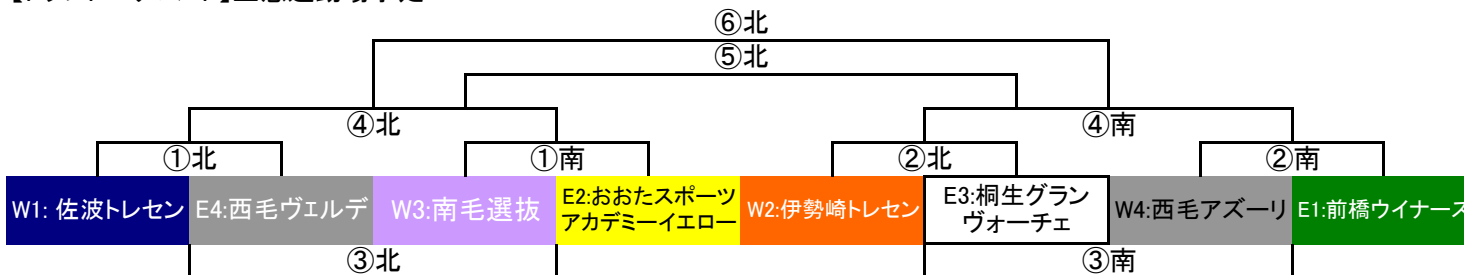

決勝トーナメント…2/27(予備28日)

試合…トップトーナメントWEST・EASTそれぞれ1~4位8チームによるトーナメント戦

2部トーナメントWEST・EASTそれぞれ5~7位6チームによるトーナメント戦

3部トーナメントWEST・EASTそれぞれ8~10位6チームによるトーナメント戦

【組み合わせ】

【トップトーナメント】笠懸運動場予定

トップトーナメント主・予備審の割当

時間	試合	担当
9:30	①	②
10:30	②	①
11:30	③	④
12:30	④	③
13:30	⑤	⑥
14:30	⑥	⑤

※ 北側で試合をするチームが同じ北側で審判を担当する。

【2部トーナメント】笠懸球技場

2・3部トーナメント主・予備審の割当

時間	試合	担当
9:30	①	②
10:30	②	①
11:30	③	当該チーム
12:30	④	⑤
13:30	⑤	④の負
14:30	⑥	⑤の負

※ 北側で試合をするチームが同じ北側で審判を担当する。

【3部トーナメント】笠懸球技場