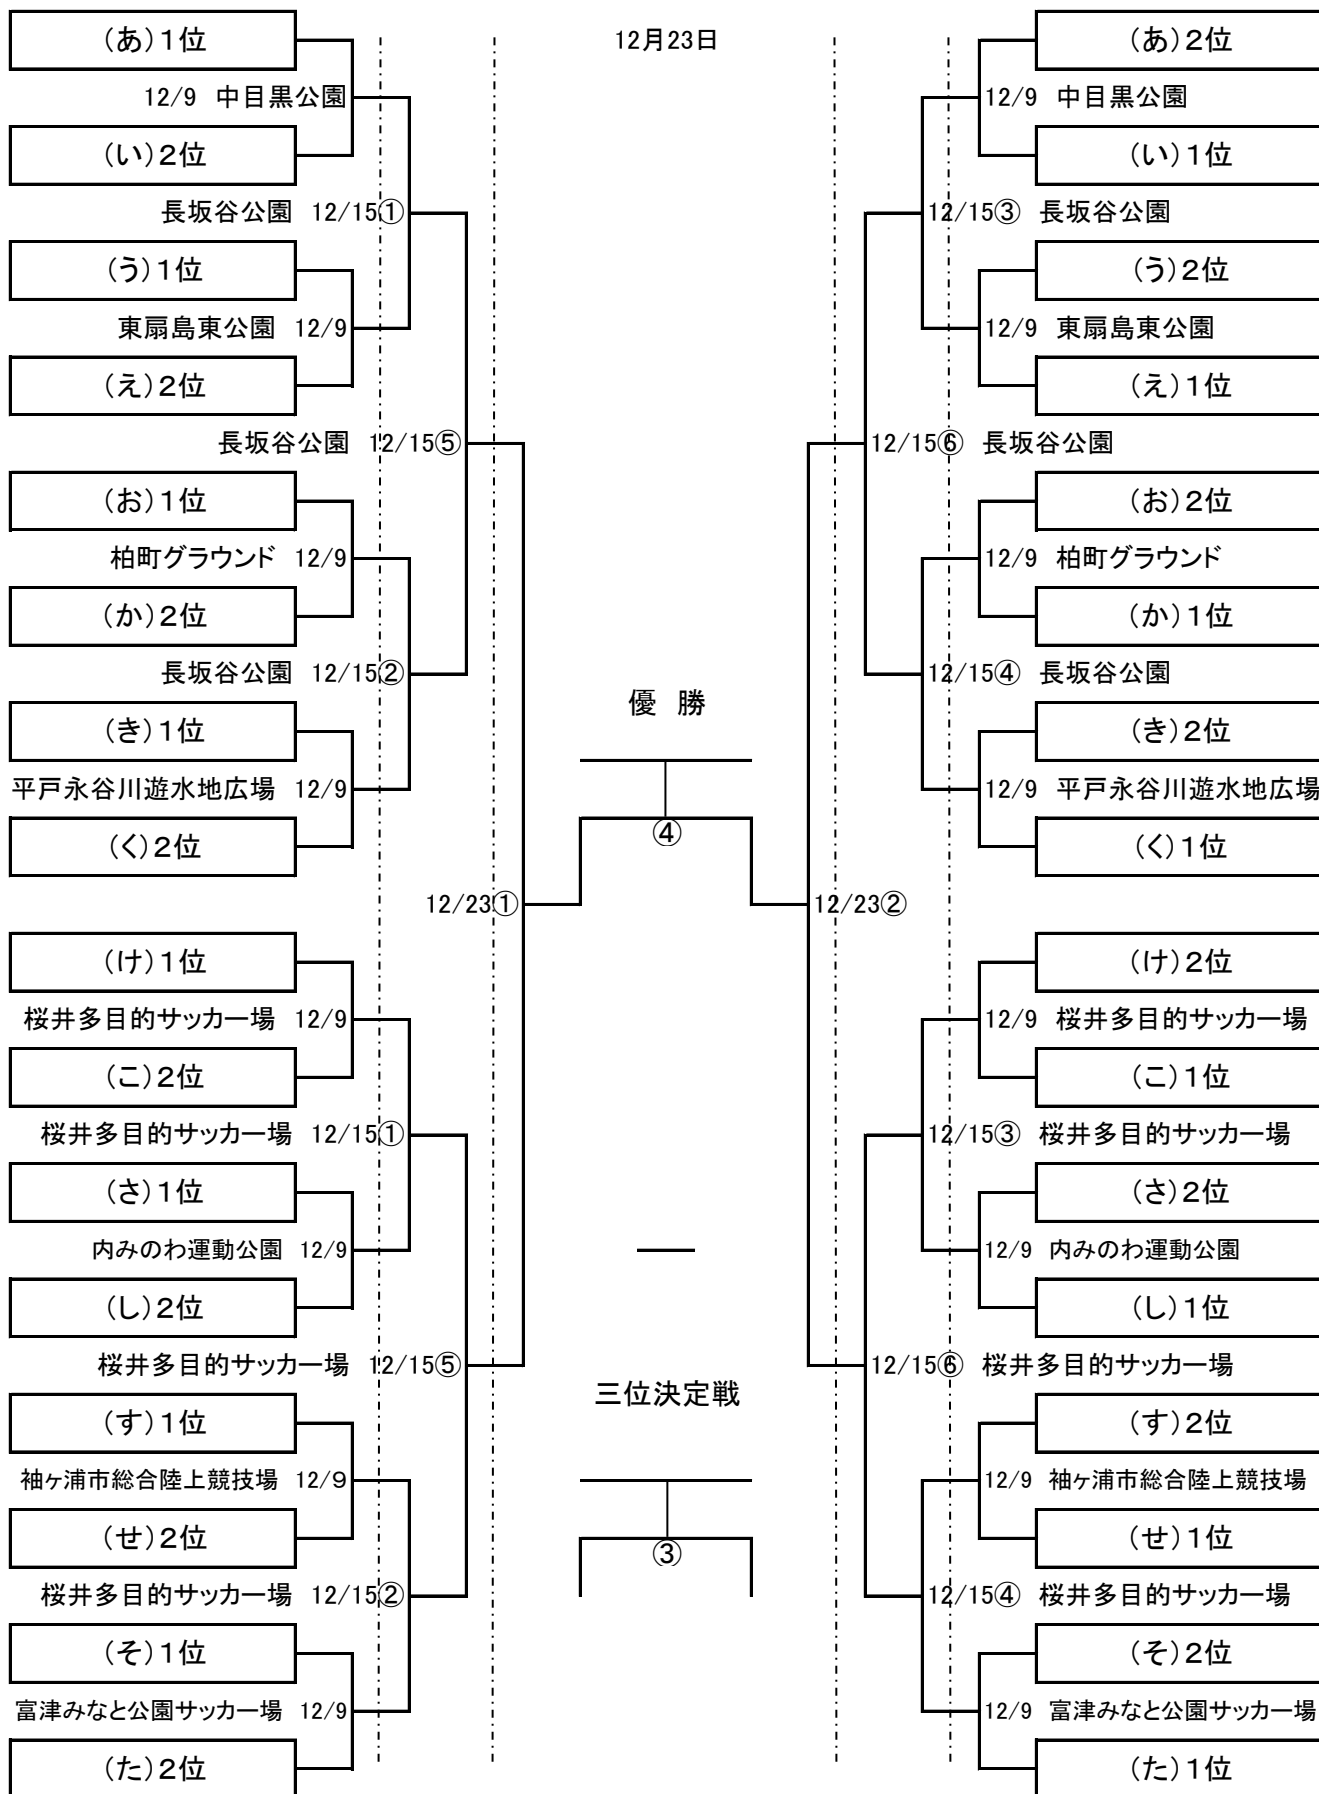

【神奈川県会場】

(あ)会場 長坂谷公園 多目的広場 A

1	つくい中央FC	相模原市
2	緑区選抜	横浜市
3	目黒区トレセン	東京都
4	栄区選抜	横浜市

(い)会場 等々力緑地 多目的広場

5	HIP・SC	横浜市
6	高津区選抜	川崎市
7	保土ヶ谷区選抜	横浜市
8	ヴェトーリア目黒FC	東京都

(う)会場 東扇島東公園 多目的広場

9	青葉区選抜	横浜市
10	中原区選抜	川崎市
11	南区選抜	横浜市
12	東京・清瀬VALIANT	東京都

(え)会場 東扇島東公園 多目的広場

13	海老名トレセン	海老名市
14	横浜港北SC	横浜市
15	大田区選抜	東京都
16	新座片山FC	埼玉県

(お)会場 柏町グラウンド

17	佐野ベアーズ	横須賀市
18	旭区選抜	横浜市
19	足柄上郡選抜	足柄上郡
20	草加選抜	埼玉県

(か)会場 柏町グラウンド

21	FCエスペランサ	東京都
22	246FC	川崎市
23	榛原トレセン	静岡県
24	横浜FA, Jr	横浜市

(き)会場 長坂谷公園 多目的広場 A

25	船越FC	横須賀市
26	WAFC	横浜市
27	前橋トレセン	群馬県
28	富士吉田トレセン	山梨県

(く)会場 等々力緑地 多目的広場

29	港南区選抜	横浜市
30	宮前区トレセン	川崎市
31	瀬谷FC	横浜市
32	調布選抜	東京都

【千葉県会場】

(け)会場 木更津桜井多目的サッカー場

33	安房トレセン	鴨川市
34	習志野トレセン	習志野市
35	成田トレセン	成田市
36	幸区選抜	川崎市

(こ)会場 木更津桜井多目的サッカー場

37	幕張リパティーズ	千葉市
38	四街道トレセン	四街道市
39	オール木更津	木更津市
40	横浜ジュニオールSC	横浜市

(さ)会場 内みのわ運動公園サッカー場

41	藤崎SC	千葉市
42	浦安トレセン	浦安市
43	佐倉トレセン	佐倉市
44	八つ橋SC	横浜市

(し)会場 内みのわ運動公園サッカー場

45	市原ユナイテッド	市原市
46	稲毛区トレセン	千葉市
47	君津トレセン	君津市
48	江戸川南FC	東京都

(す)会場 袖ヶ浦市総合運動陸上競技場

49	昭和トレセン	袖ヶ浦市
50	市川中央トレセン	市川市
51	船橋トレセン-B	船橋市
52	FC JUNTOS	川崎市

(せ)会場 袖ヶ浦市総合運動陸上競技場

53	南総FC(TC)	木更津市
54	こてはし台FC	千葉市
55	袖ヶ浦FC(TC)	袖ヶ浦市
56	金沢区選抜	横浜市

(そ)会場 富津みなと公園サッカー場

57	君津ゴール・2012	君津市
58	市川北FC(TC)	市川市
59	富津トレセン	富津市
60	新林SC	藤沢市

(た)会場 富津みなと公園サッカー場

61	かずさFC(TC)	木更津市
62	浦安トレセン U12	浦安市
63	船橋トレセンW	船橋市
64	川崎区選抜	川崎市

決勝トーナメント

【神奈川県会場】

玄海田公園運動広場

【神奈川県会場】

【千葉県会場】

【千葉県会場】