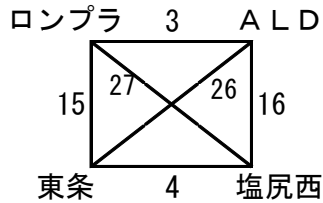

第13回(2017) 千曲市体育協会長杯 U-11 1日目(予選) 組合せ

(開会式は行いません)

Aブロック

Bブロック

Cブロック

Dブロック

Eブロック

Fブロック