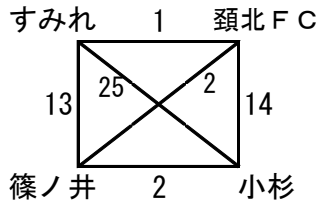

第13回(2017) 千曲市体育協会長杯 U-11 1日目(予選) 組合せ

(開会式は行いません)

Aブロック

Bブロック

Cブロック

Dブロック

Eブロック

Fブロック