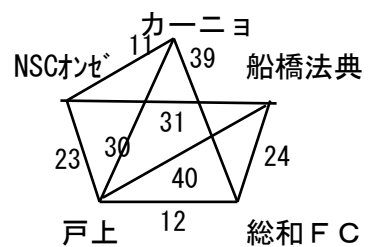

第13回(2017) 千曲市体育協会長杯 U-11 1日目(予選) 組合せ

(開会式は行いません)

Aブロック

Bブロック

Cブロック

Dブロック

Eブロック

Fブロック