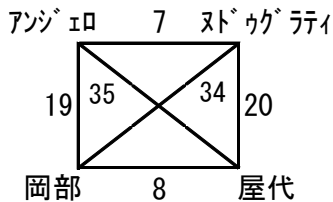

第13回(2017) 千曲市体育協会長杯 U-11 1日目(予選) 組合せ

(開会式は行いません)

Aブロック

Bブロック

Cブロック

Dブロック

Eブロック

Fブロック