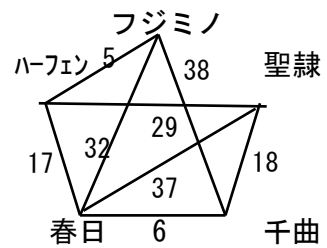

第13回(2017) 千曲市体育協会長杯 U-11 1日目(予選) 組合せ

(開会式は行いません)

Aブロック

Bブロック

Cブロック

Dブロック

Eブロック

Fブロック