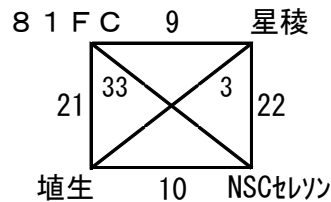

第13回(2017) 千曲市体育協会長杯 U-11 1日目(予選) 組合せ

(開会式は行いません)

Aブロック

Bブロック

Cブロック

Dブロック

Eブロック

Fブロック