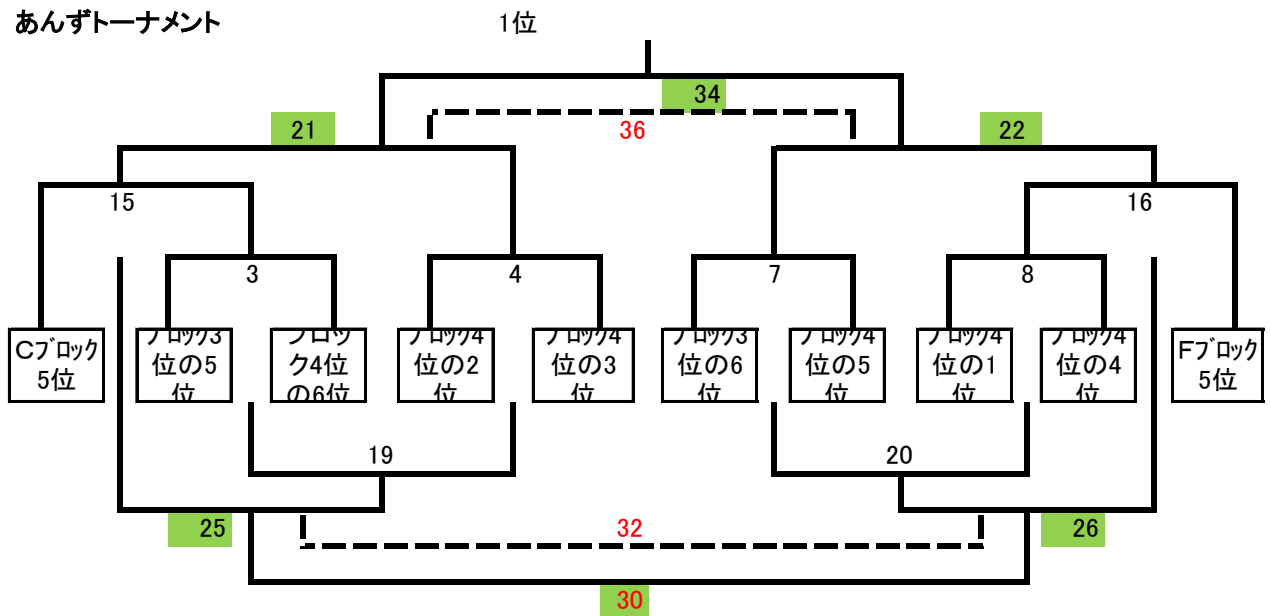

第13回(2017) 千曲市体育協会会長杯 U-11 2日目(順位決定戦)

(注) ■の網掛けはの試合会場は人工芝グラウンド
 試合番号が赤字の試合は20分1本

決勝トーナメント

かむりきトーナメント

あんずトーナメント

第13回(2017) 千曲市体育協会会長杯 U-11 2日目(順位決定戦) 組合せ

試合時間	試合番号	人工芝サッカー場Aコート		主審	副審
9:00	1	Aブロック1位	VS Eブロック1位	ブロック2位の3位	ブロック3位の4位
9:35	5	ブロック2位の2位	VS Cブロック1位	Aブロック1位	Eブロック1位
10:10	9	ブロック2位の3位	VS ブロック3位の4位	ブロック2位の2位	Cブロック1位
10:45	13	1の勝ち	VS 2の勝ち	ブロック3位の4位	ブロック2位の3位
11:20	17	9の勝ち	VS 10の勝ち	1の勝ち	2の勝ち
11:55	21	15の勝ち	VS 4の勝ち	9の勝ち	10の勝ち
12:30	25	15の負け	VS 19の勝ち	15の勝ち	4の勝ち
13:05~20分1本	29	23の勝ち	VS 24の勝ち	15の負け	19の勝ち
13:30	33	17の勝ち	VS 18の勝ち	23の勝ち	24の勝ち
14:05	37	13の勝ち	VS 14の勝ち	本部	本部
15:00	【閉会式】人工芝サッカー場 (全チーム参加)				

試合時間	試合番号	人工芝サッカー場Bコート		主審	副審
9:00	2	Bブロック1位	VS ブロック2位の1位	ブロック2位の6位	ブロック3位の1位
9:35	6	Fブロック1位	VS Dブロック1位	Bブロック1位	ブロック2位の1位
10:10	10	ブロック2位の6位	VS ブロック3位の1位	Fブロック1位	Dブロック1位
10:45	14	5の勝ち	VS 6の勝ち	ブロック3位の1位	ブロック2位の6位
11:20	18	11の勝ち	VS 12の勝ち	5の勝ち	6の勝ち
11:55	22	7の勝ち	VS 16の勝ち	11の勝ち	12の勝ち
12:30	26	20の勝ち	VS 16の負け	7の勝ち	16の勝ち
13:05~20分1本	30	25の勝ち	VS 26の勝ち	20の勝ち	16の負け
13:30	34	21の勝ち	VS 22の勝ち	25の勝ち	26の勝ち
14:05	38	13の負け	VS 14の負け	本部	本部
15:00	【閉会式】人工芝サッカー場 (全チーム参加)				

試合時間	試合番号	体育館隣グラウンド 東		主審	副審
9:00	3	ブロック3位の5位	VS ブロック4位の6位	ブロック2位の5位	ブロック3位の2位
9:35	7	ブロック3位の6位	VS ブロック4位の5位	ブロック3位の5位	ブロック4位の6位
10:10	11	ブロック2位の5位	VS ブロック3位の2位	ブロック3位の6位	ブロック4位の5位
10:45	15	Cブロック5位	VS 3の勝ち	ブロック3位の2位	ブロック2位の5位
11:20	19	3の負け	VS 4の負け	Cブロック5位	3の勝ち
11:55	23	9の負け	VS 10の負け	3の負け	4の負け
12:30	27	1の負け	VS 2の負け	9の負け	10の負け
13:05~20分1本	31	23の負け	VS 24の負け	当該	当該
13:30~20分1本	35	17の負け	VS 18の負け	当該	当該
13:55~20分1本	39	27の負け	VS 28の負け	当該	当該
15:00	閉会式 人工芝サッカー場				