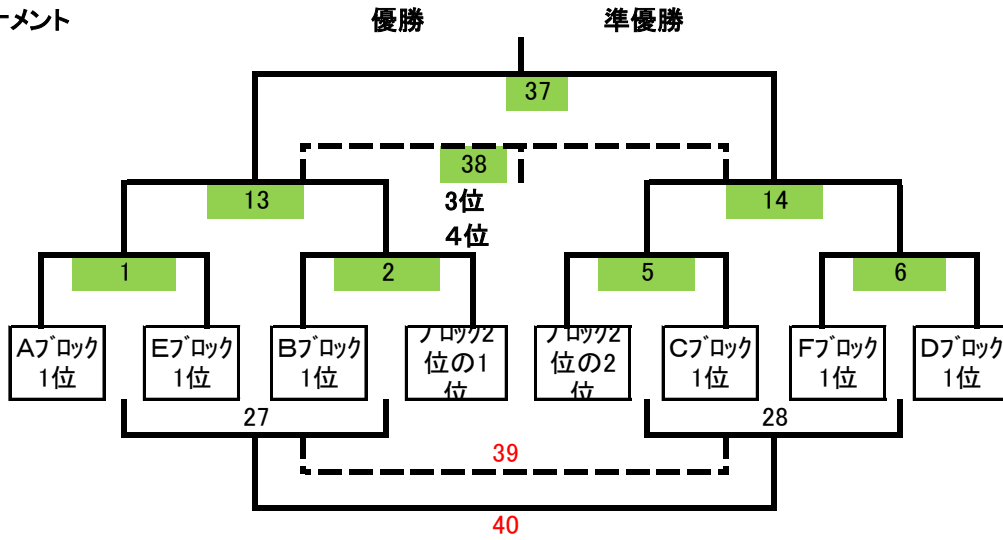

第13回(2017) 千曲市体育協会会長杯 U-11 2日目(順位決定戦)

(注) ■の網掛けはの試合会場は人工芝グラウンド
 試合番号が赤字の試合は20分1本

決勝トーナメント

かむりきトーナメント

あんずトーナメント

第13回(2017) 千曲市体育協会会長杯 U-11 2日目(順位決定戦) 組合せ

試合時間	試合番号	人工芝サッカー場Aコート		主審	副審
9:00	1	Aブロック1位	VS Eブロック1位	ブロック2位の3位	ブロック3位の4位
9:35	5	ブロック2位の2位	VS Cブロック1位	Aブロック1位	Eブロック1位
10:10	9	ブロック2位の3位	VS ブロック3位の4位	ブロック2位の2位	Cブロック1位
10:45	13	1の勝ち	VS 2の勝ち	ブロック3位の4位	ブロック2位の3位
11:20	17	9の勝ち	VS 10の勝ち	1の勝ち	2の勝ち
11:55	21	15の勝ち	VS 4の勝ち	9の勝ち	10の勝ち
12:30	25	15の負け	VS 19の勝ち	15の勝ち	4の勝ち
13:05~20分1本	29	23の勝ち	VS 24の勝ち	15の負け	19の勝ち
13:30	33	17の勝ち	VS 18の勝ち	23の勝ち	24の勝ち
14:05	37	13の勝ち	VS 14の勝ち	本部	本部
15:00	【閉会式】人工芝サッカー場 (全チーム参加)				

試合時間	試合番号	人工芝サッカー場Bコート		主審	副審
9:00	2	Bブロック1位	VS ブロック2位の1位	ブロック2位の6位	ブロック3位の1位
9:35	6	Fブロック1位	VS Dブロック1位	Bブロック1位	ブロック2位の1位
10:10	10	ブロック2位の6位	VS ブロック3位の1位	Fブロック1位	Dブロック1位
10:45	14	5の勝ち	VS 6の勝ち	ブロック3位の1位	ブロック2位の6位
11:20	18	11の勝ち	VS 12の勝ち	5の勝ち	6の勝ち
11:55	22	7の勝ち	VS 16の勝ち	11の勝ち	12の勝ち
12:30	26	20の勝ち	VS 16の負け	7の勝ち	16の勝ち
13:05~20分1本	30	25の勝ち	VS 26の勝ち	20の勝ち	16の負け
13:30	34	21の勝ち	VS 22の勝ち	25の勝ち	26の勝ち
14:05	38	13の負け	VS 14の負け	本部	本部
15:00	【閉会式】人工芝サッカー場 (全チーム参加)				

試合時間	試合番号	体育館隣グラウンド 東		主審	副審
9:00	3	ブロック3位の5位	VS ブロック4位の6位	ブロック2位の5位	ブロック3位の2位
9:35	7	ブロック3位の6位	VS ブロック4位の5位	ブロック3位の5位	ブロック4位の6位
10:10	11	ブロック2位の5位	VS ブロック3位の2位	ブロック3位の6位	ブロック4位の5位
10:45	15	Cブロック5位	VS 3の勝ち	ブロック3位の2位	ブロック2位の5位
11:20	19	3の負け	VS 4の負け	Cブロック5位	3の勝ち
11:55	23	9の負け	VS 10の負け	3の負け	4の負け
12:30	27	1の負け	VS 2の負け	9の負け	10の負け
13:05~20分1本	31	23の負け	VS 24の負け	当該	当該
13:30~20分1本	35	17の負け	VS 18の負け	当該	当該
13:55~20分1本	39	27の負け	VS 28の負け	当該	当該
15:00	閉会式 人工芝サッカー場				

試合時間	試合番号	体育館隣グラウンド 西		主審	副審
9:00	4	ブロック4位の2位	VS ブロック4位の3位	ブロック2位の4位	ブロック3位の3位
9:35	8	ブロック4位の1位	VS ブロック4位の4位	ブロック4位の2位	ブロック4位の3位
10:10	12	ブロック2位の4位	VS ブロック3位の3位	ブロック4位の1位	ブロック4位の4位
10:45	16	8の勝ち	VS Fブロック5位	ブロック3位の3位	ブロック2位の4位
11:20	20	7の負け	VS 8の負け	8の勝ち	Fブロック5位
11:55	24	11の負け	VS 12の負け	7の負け	8の負け
12:30	28	5の負け	VS 6の負け	11の負け	12の負け
13:05~20分1本	32	25の負け	VS 26の負け	当該	当該
13:30~20分1本	36	21の負け	VS 22の負け	当該	当該
13:55~20分1本	40	27の勝ち	VS 28の勝ち	当該	当該
15:00	閉会式 人工芝サッカー場				