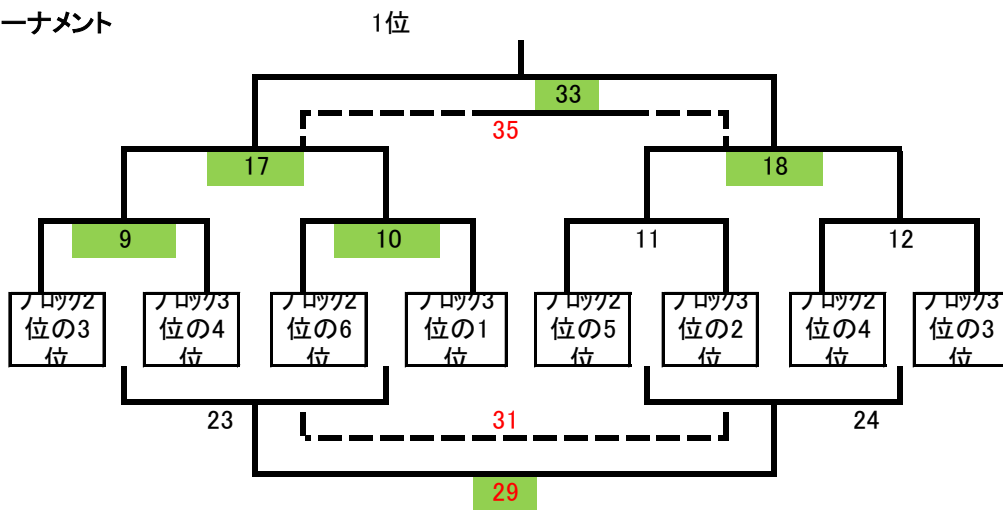

第13回(2017) 千曲市体育協会会長杯 U-11 2日目(順位決定戦)

(注) ■の網掛けはの試合会場は人工芝グラウンド
 試合番号が赤字の試合は20分1本

決勝トーナメント

かむりきトーナメント

あんずトーナメント

第13回(2017) 千曲市体育協会会長杯 U-11 2日目(順位決定戦) 組合せ

試合時間	試合番号	人工芝サッカー場Aコート		主審	副審
9:00	1	Aブロック1位	VS Eブロック1位	ブロック2位の3位	ブロック3位の4位
9:35	5	ブロック2位の2位	VS Cブロック1位	Aブロック1位	Eブロック1位
10:10	9	ブロック2位の3位	VS ブロック3位の4位	ブロック2位の2位	Cブロック1位
10:45	13	1の勝ち	VS 2の勝ち	ブロック3位の4位	ブロック2位の3位
11:20	17	9の勝ち	VS 10の勝ち	1の勝ち	2の勝ち
11:55	21	15の勝ち	VS 4の勝ち	9の勝ち	10の勝ち
12:30	25	15の負け	VS 19の勝ち	15の勝ち	4の勝ち
13:05~20分1本	29	23の勝ち	VS 24の勝ち	15の負け	19の勝ち
13:30	33	17の勝ち	VS 18の勝ち	23の勝ち	24の勝ち
14:05	37	13の勝ち	VS 14の勝ち	本部	本部
15:00	【閉会式】人工芝サッカー場 (全チーム参加)				

試合時間	試合番号	人工芝サッカー場Bコート		主審	副審
9:00	2	Bブロック1位	VS ブロック2位の1位	ブロック2位の6位	ブロック3位の1位
9:35	6	Fブロック1位	VS Dブロック1位	Bブロック1位	ブロック2位の1位
10:10	10	ブロック2位の6位	VS ブロック3位の1位	Fブロック1位	Dブロック1位
10:45	14	5の勝ち	VS 6の勝ち	ブロック3位の1位	ブロック2位の6位
11:20	18	11の勝ち	VS 12の勝ち	5の勝ち	6の勝ち
11:55	22	7の勝ち	VS 16の勝ち	11の勝ち	12の勝ち
12:30	26	20の勝ち	VS 16の負け	7の勝ち	16の勝ち
13:05~20分1本	30	25の勝ち	VS 26の勝ち	20の勝ち	16の負け
13:30	34	21の勝ち	VS 22の勝ち	25の勝ち	26の勝ち
14:05	38	13の負け	VS 14の負け	本部	本部
15:00	【閉会式】人工芝サッカー場 (全チーム参加)				