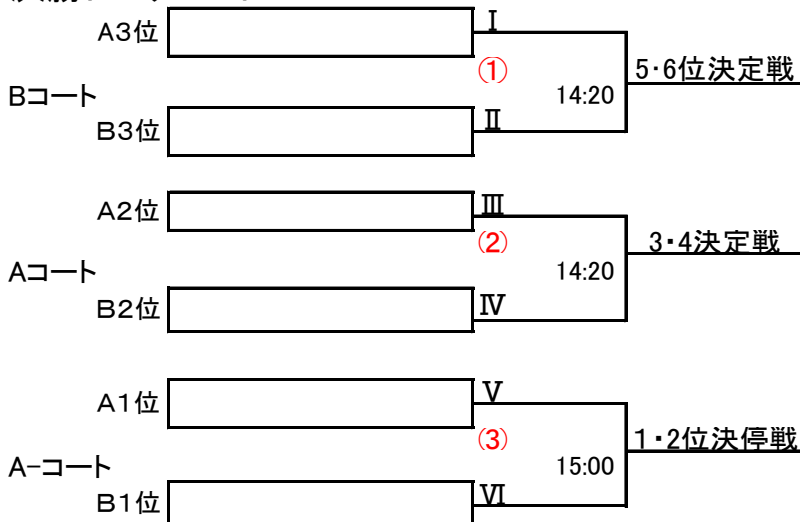

第5回セキスイカップガールズ8・組合表

日時 平成26年9月21日(日)

会場 積水化学工業(株)群馬工場グラウンド(天然芝)

予選リーグ

Aブロック

	吉井レッド	館林フェリス	エストレーラFC境	勝	分	負	勝点	得点	失点	差	順位
吉井レッドスパローズ		A-1	A-2								
館林フェリス			A-3								
エストレーラFC境											

Bブロック

	FC新田コスモス	FCスマイル	藤岡ブルートパーズ	勝	分	負	勝点	得点	失点	差	順位
FC新田コスモス		B-1	B-2								
FCスマイル			B-3								
藤岡ブルートパーズ											

Aコート					Bコート				
時間	対戦チーム			審判	対戦チーム			審判	
9:30	吉井レッド	VS	館林フェリス	境	FC新田コスモス	VS	FCスマイル	藤岡	
10:30	吉井レッド	VS	エストレーラFC境	館林	FC新田コスモス	VS	藤岡ブルートパーズ	スマイル	
11:30	ザスパクサツ群馬サッカースクール (全員参加)								
13:00	エストレーラFC境	VS	館林フェリス	吉井	藤岡ブルートパーズ	VS	FCスマイル	新田	

※ お昼休み エキジビションマッチを予定しています (選手・スタッフVS積水社員)。

決勝トーナメント

大会成績

優勝

準優勝

第3位

第4位

第5位

第6位

決勝トーナメントの審判割当

①審判・Vチーム2名 ②審判・VIチーム2名 ③審判・・・①勝者と②勝者